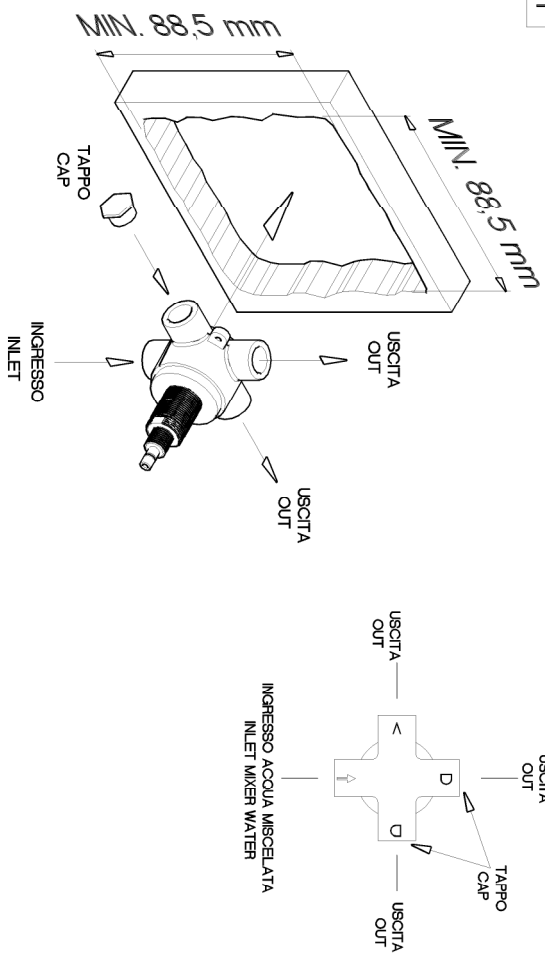

NEVE

ISTRUZIONI DI MONTAGGIO
FITTING INSTRUCTIONS

DEVIATORI DIVERTER

LINDEVINC3BPI

NEVE

NEVE RUBINETTERIE
VIA NOVARA 18
28024 GOZZANO (No)
ITALY

e-mail :
tecnico@neve-rubinetterie.com

visitaci / visit us
www.neve-rubinetterie.com

DEVIATORI - DIVERTER
ART. LINDEVINC3BP1

1

2